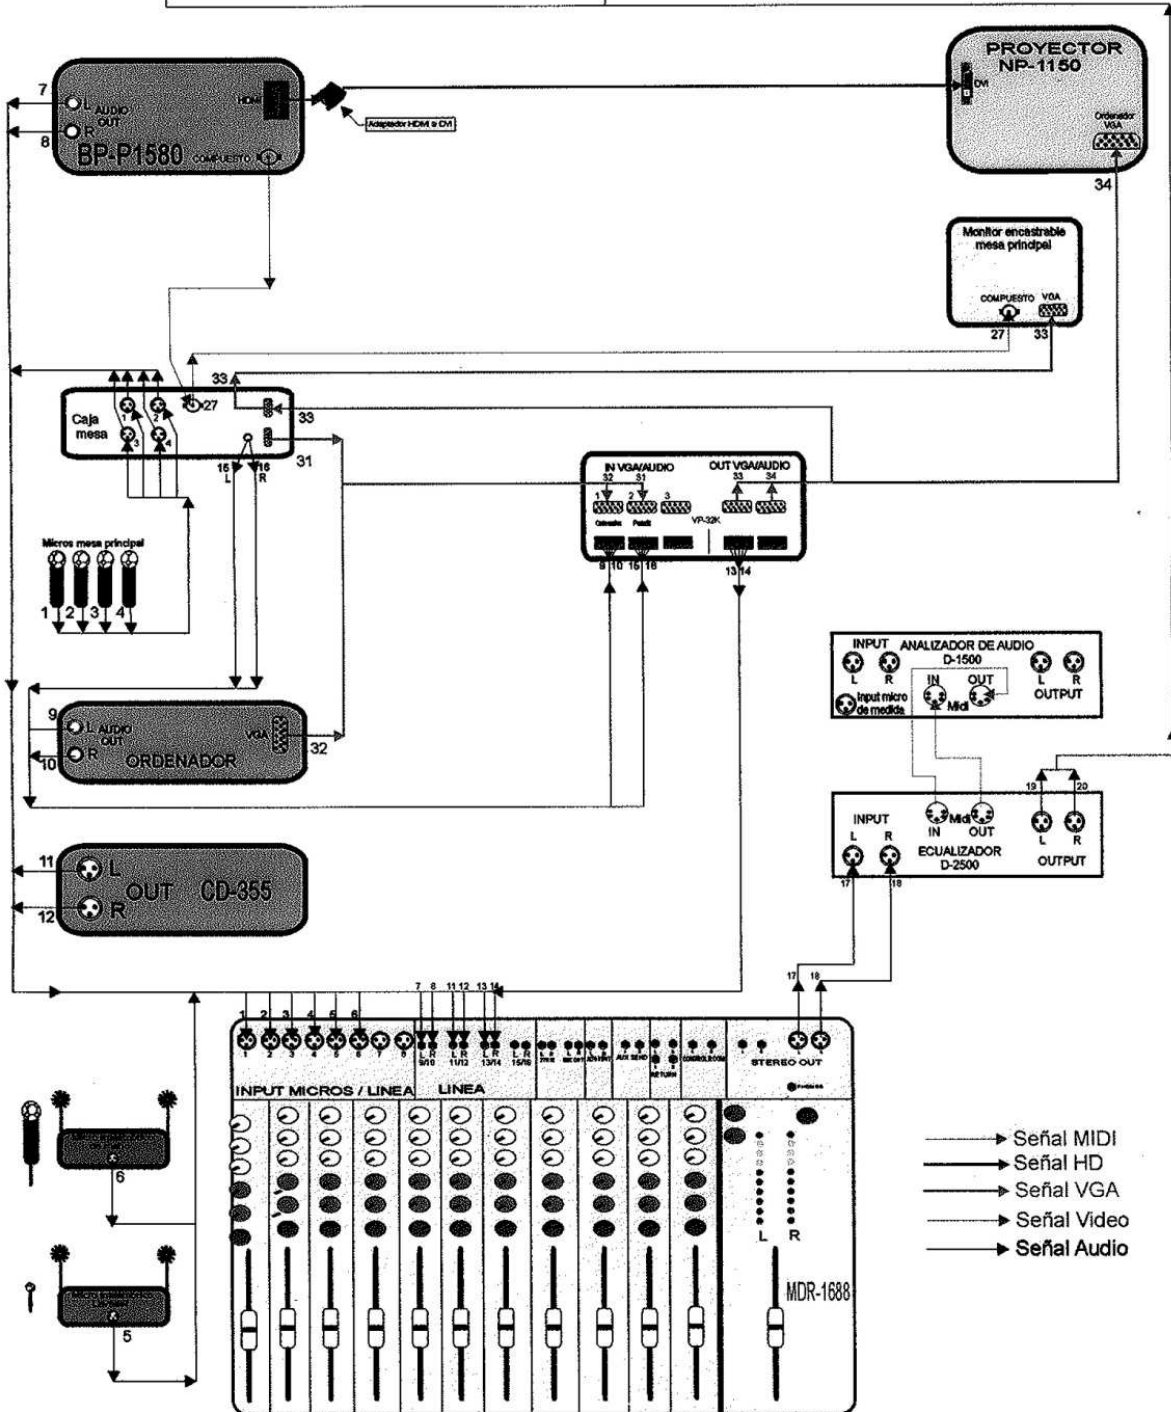

Sala Cubo da NORMAL

Equipos de audio:

- Mesa de audio SAMSON L1200
- Ecuilizador SAMSON D.2500
- Analizador de audio SAMSON D.1500
- 6 Altavoces autoamplificados Genelc 8030 AP
- 2 Receptores inalámbricos Sennheiser EW100G3, micro de man e micro de solapa

NORMAL

WWW.ISTOENORMAL.ORG
FACEBOOK.COM/ISTOENORMAL
TWITTER.COM/ISTOENORMAL

SALA MULTIMEDIA CCR

Sistema altavoces izquierda Sistema altavoces derecha

- Señal MIDI
- Señal HD
- Señal VGA
- Señal Video
- Señal Audio