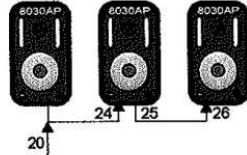

Sala Cubo da NORMAL

Equipos de audio:

- Mesa de audio SAMSON L1200
- Ecuilizador SAMSON D.2500
- Analizador de audio SAMSON D.1500
- 6 Altavoces autoamplificados Genelc 8030 AP
- 2 Receptores inalámbricos Sennheiser EW100G3, micro de man e micro de solapa

NORMAL

WWW.ISTOENORMAL.ORG
FACEBOOK.COM/ISTOENORMAL
TWITTER.COM/ISTOENORMAL

SALA MULTIMEDIA CCR

Sistema altavoces izquierda Sistema altavoces derecha

- Señal MIDI
- Señal HD
- Señal VGA
- Señal Video
- Señal Audio