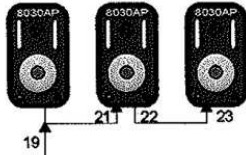

Sala Cubo da NORMAL

Equipos de audio:

- Mesa de audio SAMSON L1200
- Ecuilizador SAMSON D.2500
- Analizador de audio SAMSON D.1500
- 6 Altavoces autoamplificados Genelc 8030 AP
- 2 Receptores inalámbricos Sennheiser EW100G3, micro de man e micro de solapa

NORMAL

WWW.ISTOENORMAL.ORG
FACEBOOK.COM/ISTOENORMAL
TWITTER.COM/ISTOENORMAL

SALA MULTIMEDIA CCR

Sistema altavoces izquierda Sistema altavoces derecha

- Señal MIDI
- Señal HD
- Señal VGA
- Señal Video
- Señal Audio