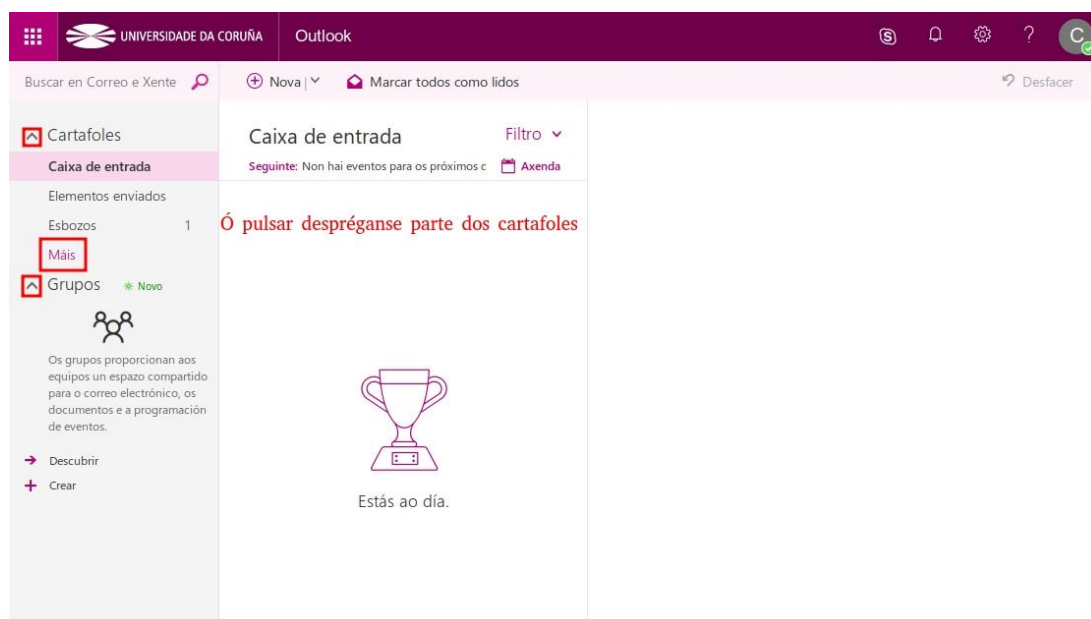

AGRUPACIÓN DE CORREOS DENTRO DO OFFICE 365

365

Dentro da contorna do Office 365 podémos encontrar con que de entrada non se mostran os nosos cartafoles persoais ou buzóns de correo.

Para amosar toda a nosa árbore de carpetas temos que buscar os "triangulos" que agrupan ou despregan as mesmas según o nivel que teñan dentro da estrutura.

Se queremos ver o resto de cartafoles, pulsamos en "Máis" e despregramos o resto de "triángulos" que poidan aparecer repregados, coma o da túa conta de correo: