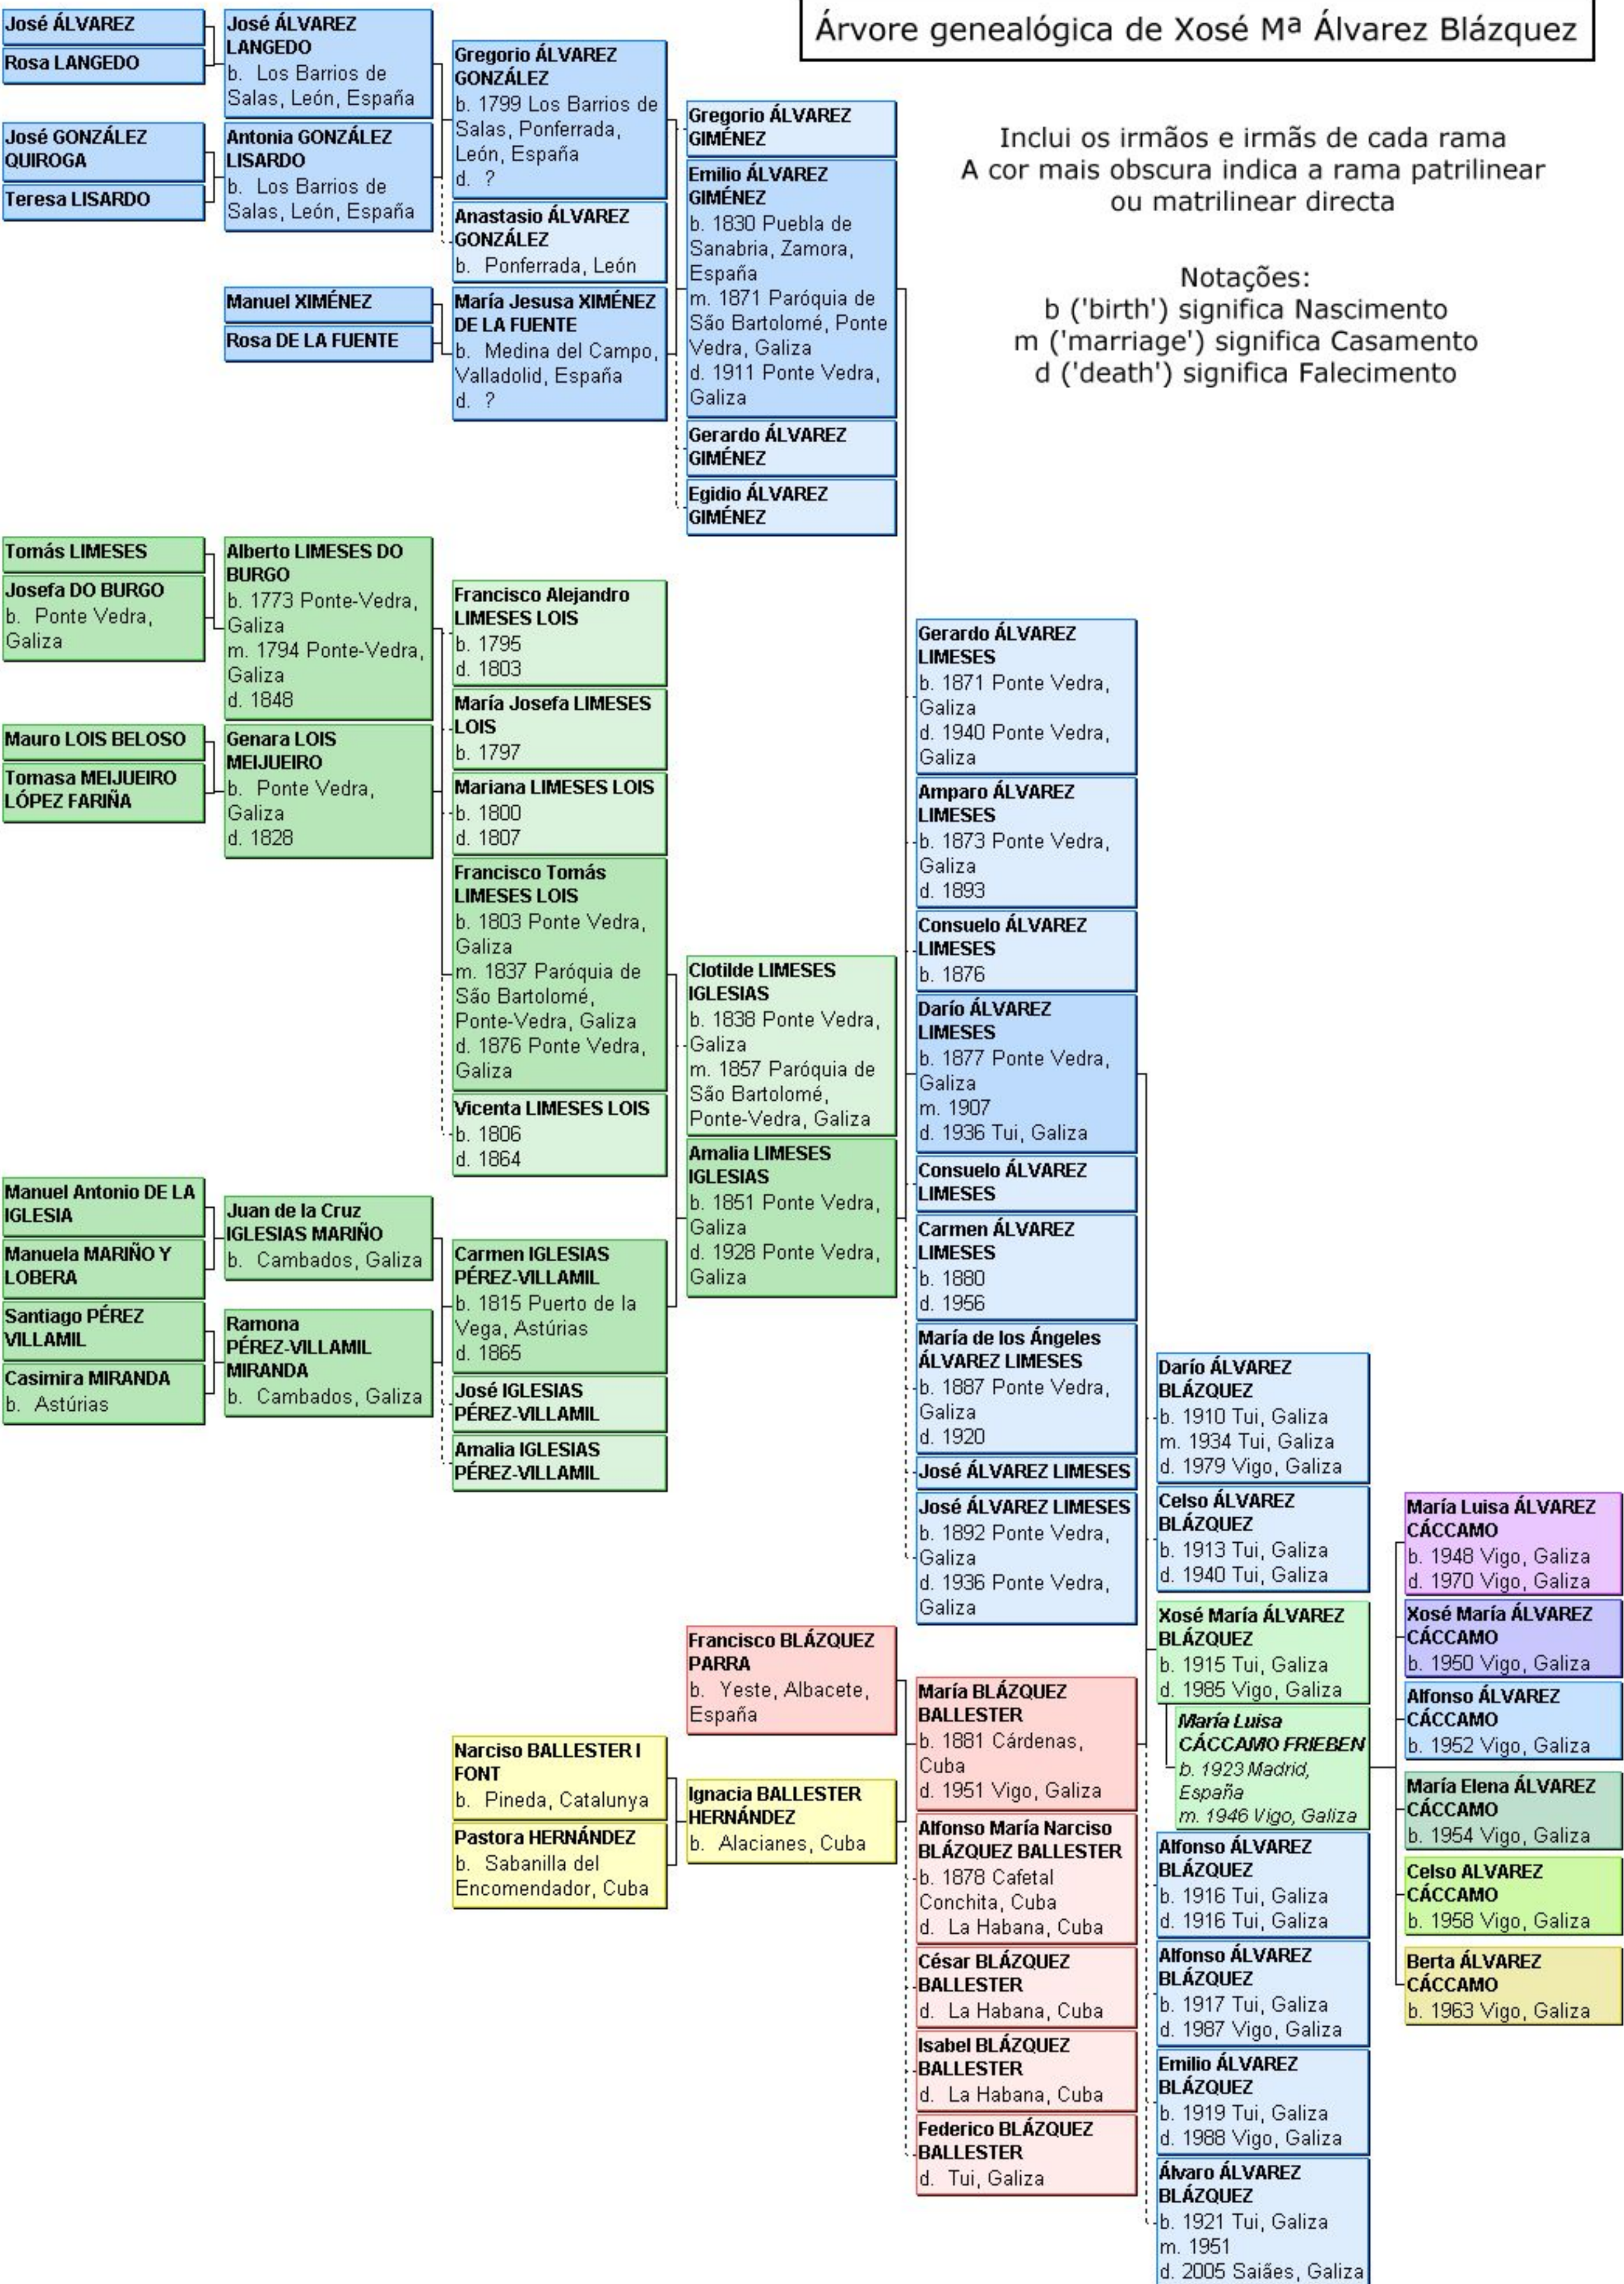

# Árvore genealógica de Xosé M<sup>a</sup> Álvarez Blázquez

Inclui os irmáos e irmás de cada rama  
A cor mais obscura indica a rama patrilinear ou matrilinear directa

Notacións:  
b ('birth') significa Nascimento  
m ('marriage') significa Casamento  
d ('death') significa Falecemento

# Árvore genealógica de Xosé M<sup>a</sup> Álvarez Blázquez

Notações:  
 b ('birth') significa Nascimento  
 m ('marriage') significa Casamento  
 d ('death') significa Falecimento